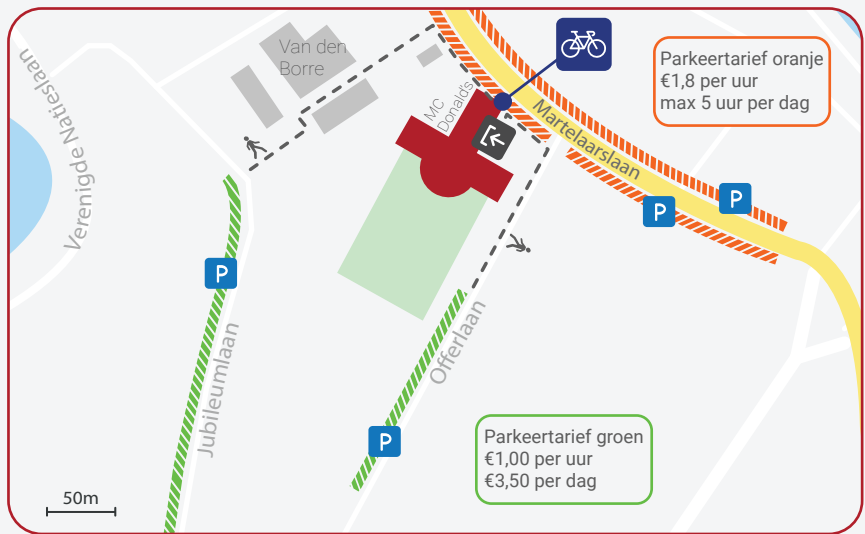

# TRAJECT

Lieven Bauwens Building  
 Martelaarslaan 21, bus 401  
 9000 GENT  
 Verdieping 4  
 09 312 34 33

*Je bereikt ons kantoor via de ingang van de CM langs de zijkant van het gebouw*

Publieke laadpalen in de buurt van ons kantoor. Klik hier voor meer info

Vraag je gratis Blue-bike-voucher aan via [office@traject.be](mailto:office@traject.be) met vermelding datum en contactpersoon bij Traject. Graag min. 3 werkdagen voor uw bezoek.