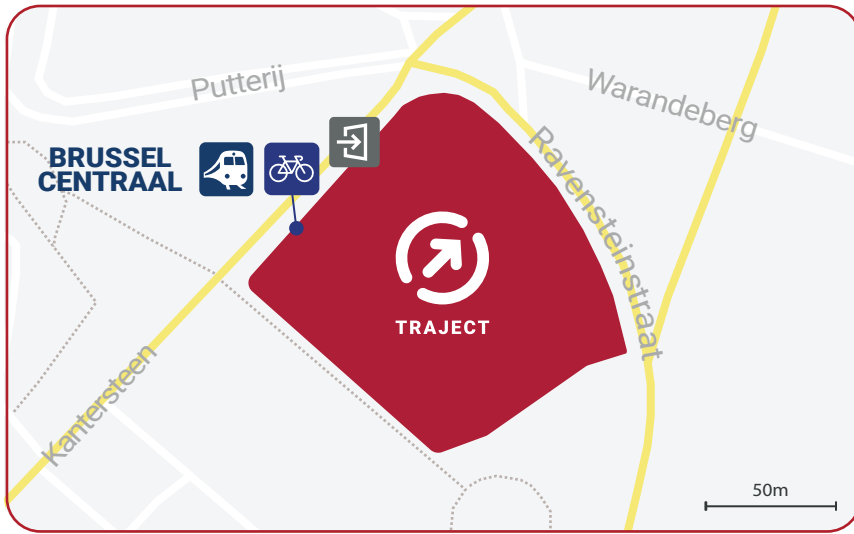

TRAJECT

Silversquare Centraal
 Kantersteen 47
 1000 Brussel
 +32 (0)2 321 12 14

U kunt onze kantoren bereiken via de ingang aan deze kant van het gebouw.

Legende

- | | | |
|--------------|--------------------|------------------|
| Station | Blue-Bike station | Laadpaal |
| Metrostation | Villo! standplaats | Cambio station |
| Bus | Fietsroute | Publieke parking |
| Tram | Fietsenstalling | |

TREIN

Station Brussel-Centraal

Regelmatige verbindingen (IC/P/S) naar alle grote steden in België en naar Brussels Airport
Verlaat het station via uitgang Kantersteen en steek over om het gebouw binnen te gaan.

Park 400 m 5 min

92	Fort-Jaco - Schaerbeek Station	8'
93	Legrand - Stadion	7'

Grote Markt 500 m 7 min

33	Louise - Dansaert	20'
48	Decroly - Anneessens	10'
95	Grote Markt - Wiener	7'

Check vooraf de dienstregeling op mivb.be of nmbs.be.

FIETS

	Fietsenstalling	30 m 1'
	Blue-bike station Station Brussel-Centraal	230 m 3'
	Villo! standplaats Centraal-Station	
	Fietsenstalling voor bezoekers Via Kantersteen 47 Stopcontacten voor het opladen van fietsen	190 m 3'